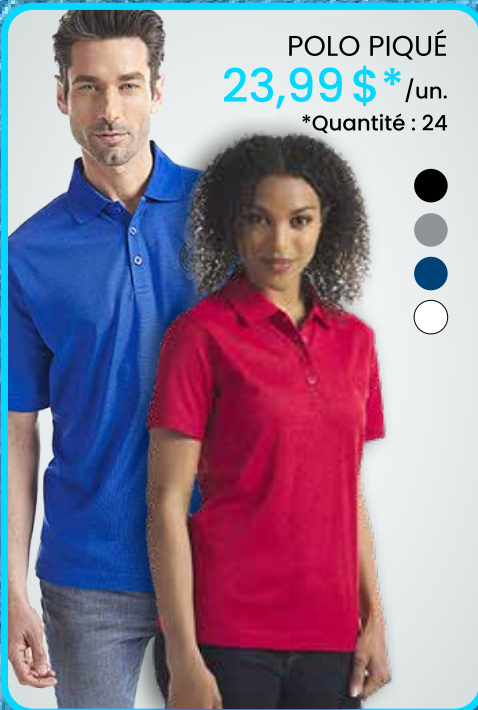

POLO PIQUÉ

23,99 $* /un.

*Quantité : 24